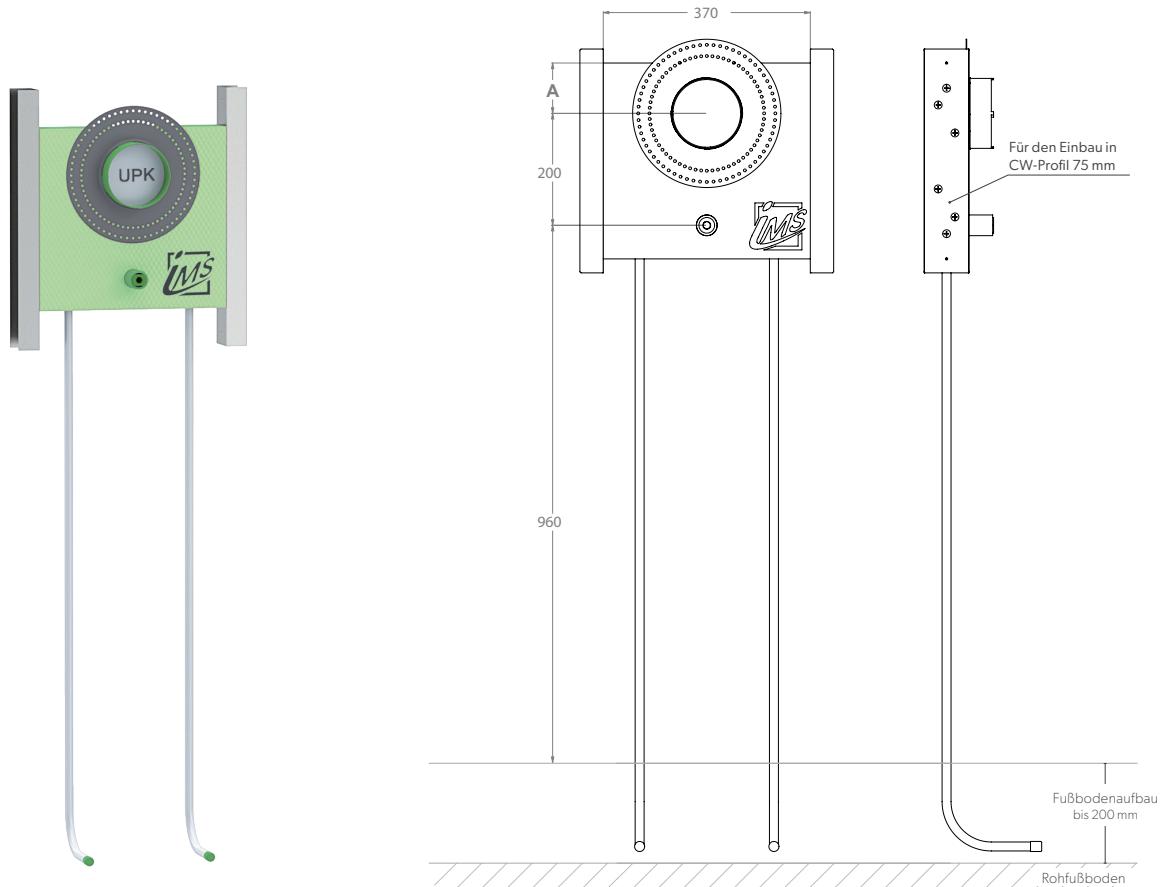

## CLIP – UP-KÖRPER INKL. AUSLASS FÜR HANDBRAUSE

<b>Die Grüne Box:</b>	Extrudierter Polystyrol-Hartschaum (XPS)
<b>Auslass:</b>	1 x IMS-Wandwinkel ½" IG; wasserfeste Isolierung bis Vorderkante Fliese
<b>Druckrohr:</b>	Mehrschichtverbundrohr (VBR) — Vernetztes Polyethylen (VPE) — Polypropylen (PP)
<b>Befestigung:</b>	2 x U-Schiene 0,6 x 75 mm (verzinkt)
<b>Lieferumfang:</b>	Bauschutzstopfen bei Wandwinkel eingedreht

Produktbezeichnung	Artikelnummer	Druckrohr		Maße	Information
		Ø VBR	Ø PP		
DU8000K7-C7-XX20/25	TRDUC120XX1	d20	d25	90	Hansa Blue Box 8000