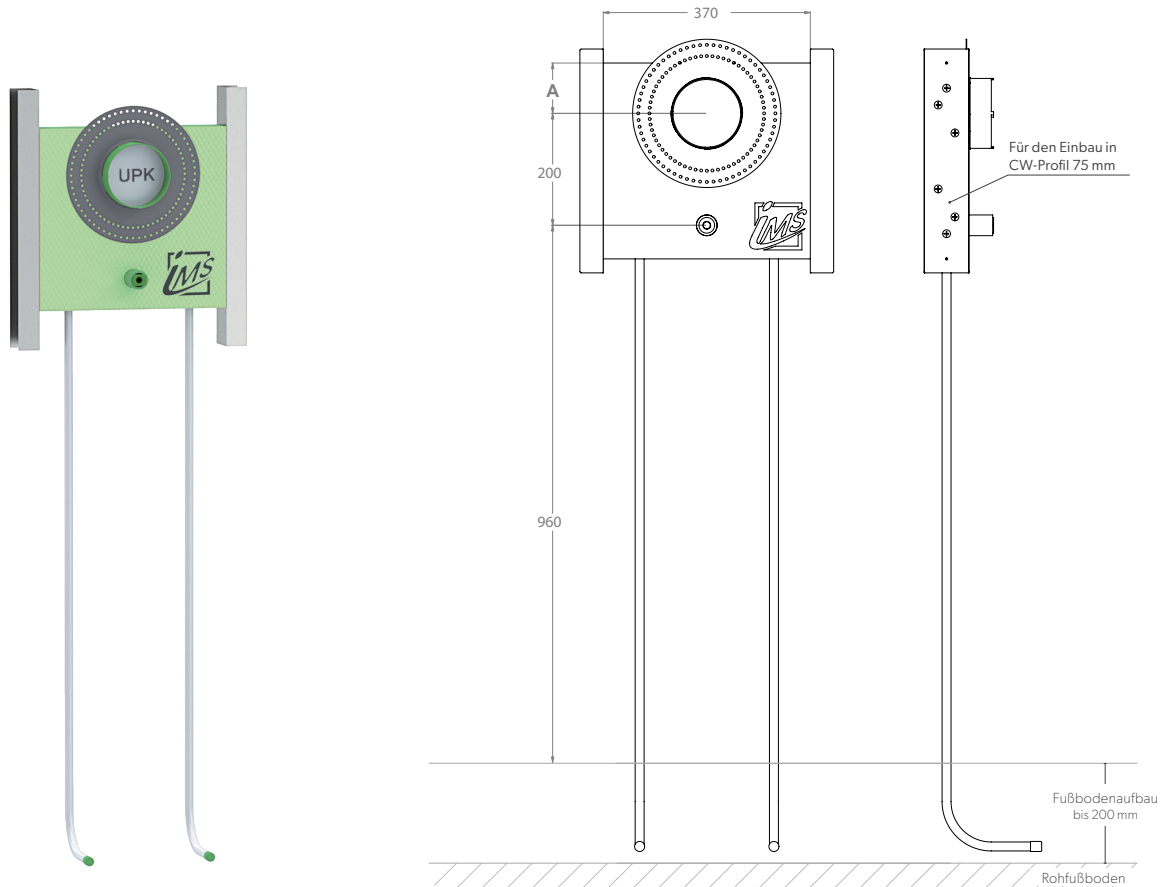

DUSCHE

CLIP – UP-KÖRPER INKL. AUSLASS FÜR HANDBRAUSE

Die Grüne Box:	Extrudierter Polystyrol-Hartschaum (XPS)
Auslass:	1 x IMS-Wandwinkel ½" IG; wasserfeste Isolierung bis Vorderkante Fliese
Druckrohr:	Mehrschichtverbundrohr (VBR) — Vernetztes Polyethylen (VPE) — Polypropylen (PP)
Befestigung:	2 x U-Schiene 0,6 x 75 mm (verzinkt)
Lieferumfang:	Bauschutzstopfen bei Wandwinkel eingedreht

Produktbezeichnung	Artikelnummer	Druckrohr		Maße	Information
		Ø VBR	Ø PP		
DU88011K7-C7-XX16/20	TRDUC130XX0	Ø VPE	d20	90	Kludi Flexx.Boxx 88011