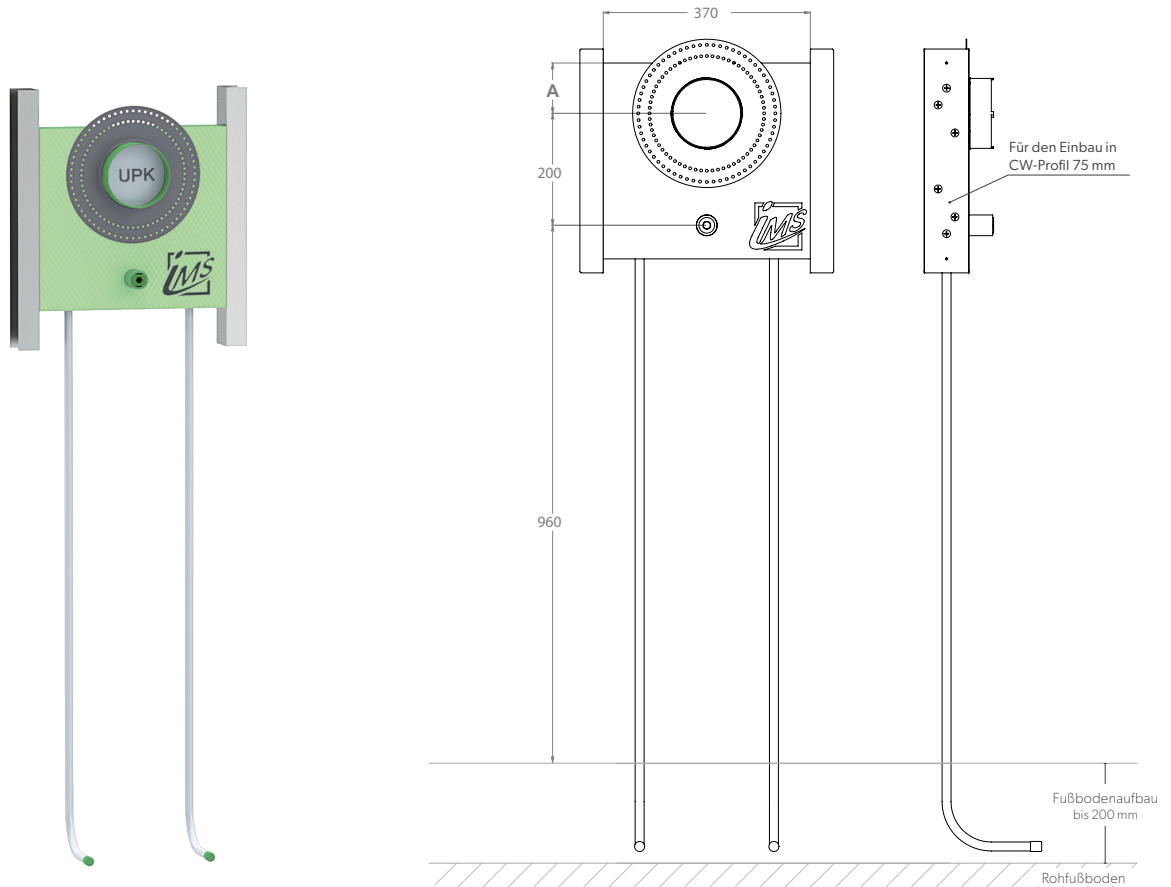

DUSCHE

CLIP – UP-KÖRPER INKL. AUSLASS FÜR HANDBRAUSE

Die Grüne Box:	Extrudierter Polystyrol-Hartschaum (XPS)
Auslass:	1 x IMS-Wandwinkel ½" IG; wasserfeste Isolierung bis Vorderkante Fliese
Druckrohr:	Mehrschichtverbundrohr (VBR) — Vernetztes Polyethylen (VPE) — Polypropylen (PP)
Befestigung:	2 x U-Schiene 0,6 x 75 mm (verzinkt)
Lieferumfang:	Bauschutzstopfen bei Wandwinkel eingedreht

Produktbezeichnung	Artikelnummer	Druckrohr		Maße	Information
		Ø VBR	Ø PP		
DU88011K7-C7-XX20/25	TRDUC130XX1	d20	d25	90	Kludi Flexx.Boxx 88011