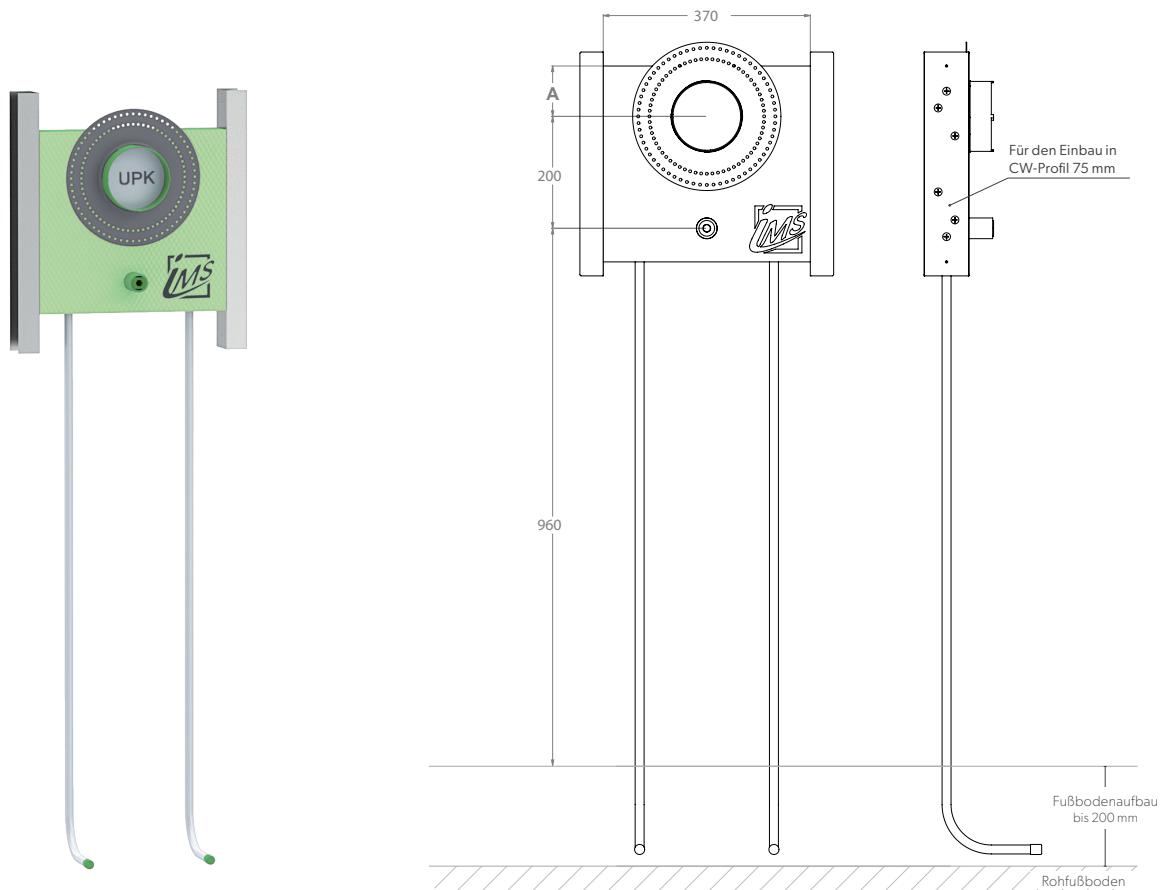

DUSCHE

CLIP – UP-KÖRPER INKL. AUSLASS FÜR HANDBRAUSE

Die Grüne Box:	Extrudierter Polystyrol-Hartschaum (XPS)
Auslass:	1 x IMS-Wandwinkel ½" IG; wasserfeste Isolierung bis Vorderkante Fliese
Druckrohr:	Mehrschichtverbundrohr (VBR) — Vernetztes Polyethylen (VPE) — Polypropylen (PP)
Befestigung:	2 x U-Schiene 0,6 x 75 mm (verzinkt)
Lieferumfang:	Bauschutzstopfen bei Wandwinkel eingedreht

Produktbezeichnung	Artikelnummer	Druckrohr		Maße	Information
		Ø VBR	Ø PP		
DU35600K7-C7-XX20/25	TRDUC160XX1	d20	d25	A	Grohe Smartbox 35604