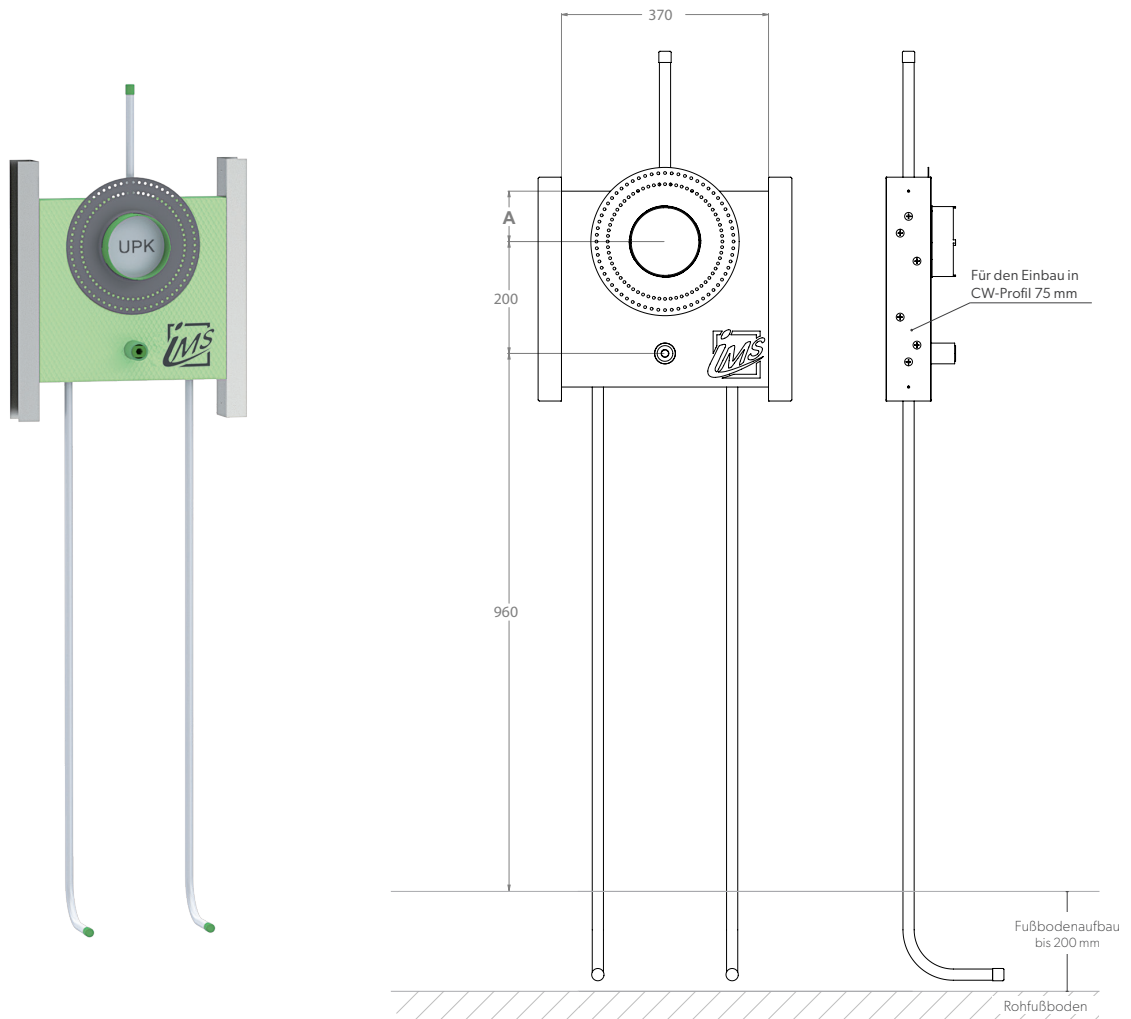

DUSCHE

CLIP – UP-KÖRPER INKL. ANSCHLUSSROHR NACH OBEN UND AUSLASS FÜR HANDBRAUSE

- Die Grüne Box:** Extrudierter Polystyrol-Hartschaum (XPS)
- Auslass:** 1 x IMS-Wandwinkel ½" IG; wasserfeste Isolierung bis Vorderkante Fliese
- Druckrohr:** Mehrschichtverbundrohr (VBR) — Vernetztes Polyethylen (VPE) — Polypropylen (PP)
- Befestigung:** 2 x U-Schiene 0,6 x 75 mm (verzinkt)
- Lieferumfang:** Bauschutzstopfen bei Wandwinkel eingedreht

Produktbezeichnung	Artikelnummer	Druckrohr		Maße	Information
		Ø VBR	Ø PP Ø VPE		
DUKR180K7-C7-XX20/25	TRDUC210XX1	d20	d25	90	hansgrohe iBox 0180