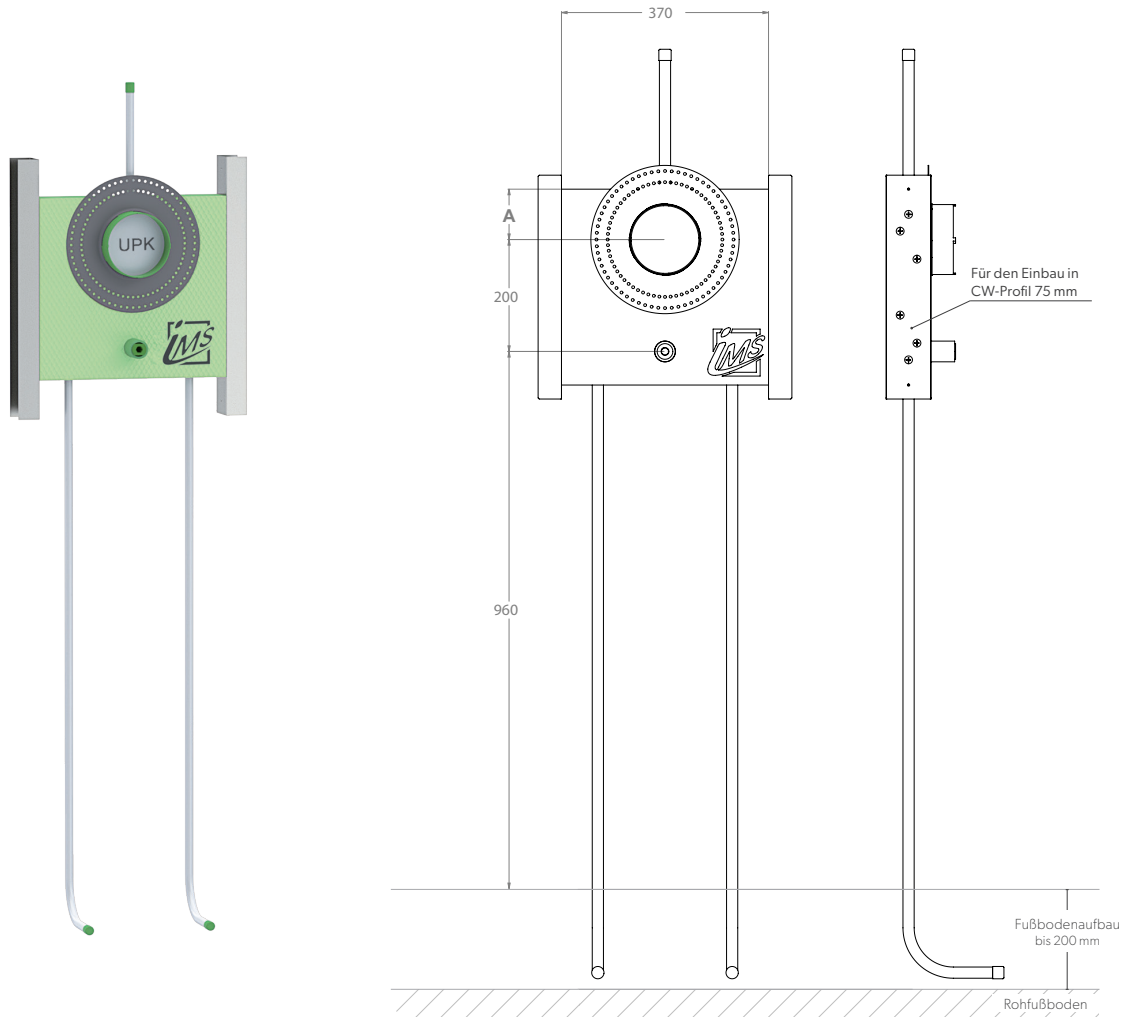

DUSCHE

CLIP – UP-KÖRPER INKL. ANSCHLUSSROHR NACH OBEN UND AUSLASS FÜR HANDBRAUSE

- Die Grüne Box:** Extrudierter Polystyrol-Hartschaum (XPS)
- Auslass:** 1 x IMS-Wandwinkel ½" IG; wasserfeste Isolierung bis Vorderkante Fliese
- Druckrohr:** Mehrschichtverbundrohr (VBR) — Vernetztes Polyethylen (VPE) — Polypropylen (PP)
- Befestigung:** 2 x U-Schiene 0,6 x 75 mm (verzinkt)
- Lieferumfang:** Bauschutzstopfen bei Wandwinkel eingedreht

Produktbezeichnung	Artikelnummer	Druckrohr		Maße	Information
		Ø VBR	Ø PP Ø VPE		
DUKR8000K7-C7-XX20/25	TRDUC220XX1	d20	d25	90	Hansa Blue Box 8000