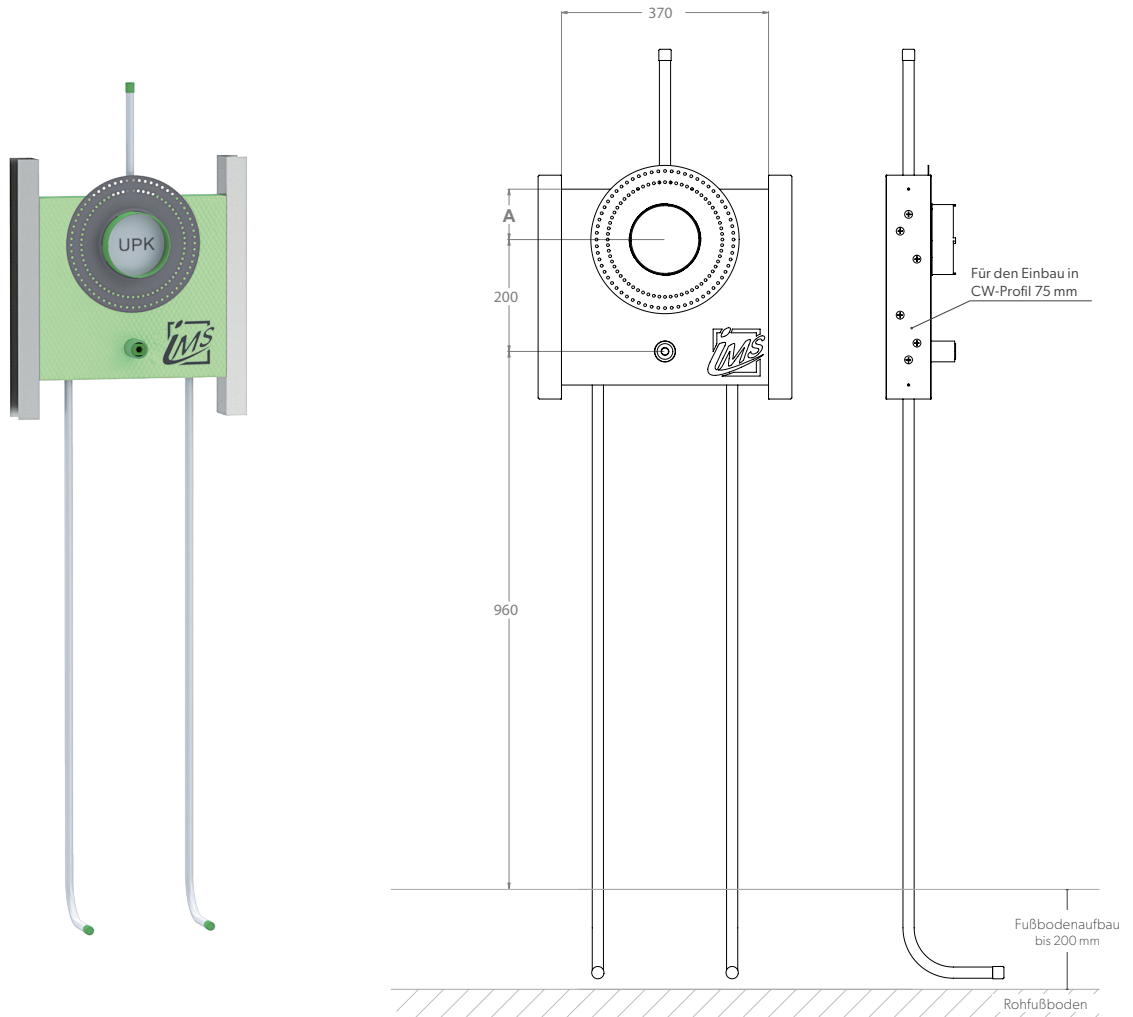

# DUSCHE

## CLIP – UP-KÖRPER INKL. ANSCHLUSSROHR NACH OBEN UND AUSLASS FÜR HANDBRAUSE

<b>Die Grüne Box:</b>	Extrudierter Polystyrol-Hartschaum (XPS)
<b>Auslass:</b>	1 x IMS-Wandwinkel ½" IG; wasserfeste Isolierung bis Vorderkante Fliese
<b>Druckrohr:</b>	Mehrschichtverbundrohr (VBR) — Vernetztes Polyethylen (VPE) — Polypropylen (PP)
<b>Befestigung:</b>	2 x U-Schiene 0,6 x 75 mm (verzinkt)
<b>Lieferumfang:</b>	Bauschutzstopfen bei Wandwinkel eingedreht

Produktbezeichnung	Artikelnummer	Druckrohr		Maße	Information
		Ø VBR	Ø PP Ø VPE		
DUKR88011K7-C7-XX20/25	TRDUC230XX1	d20	d25	90	Kludi Flexx.Boxx 88011