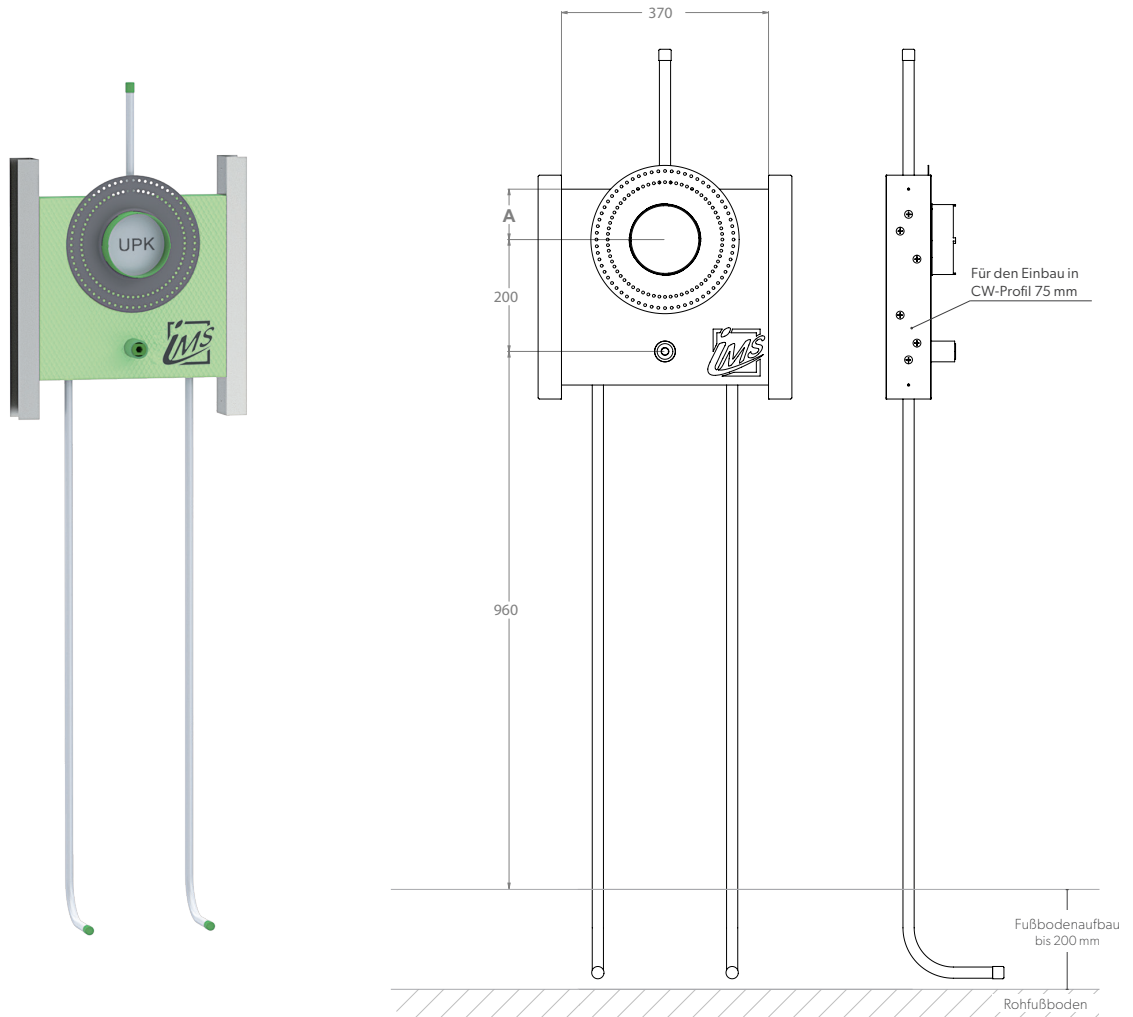

DUSCHE

CLIP – UP-KÖRPER INKL. ANSCHLUSSROHR NACH OBEN UND AUSLASS FÜR HANDBRAUSE

Die Grüne Box:	Extrudierter Polystyrol-Hartschaum (XPS)
Auslass:	1 x IMS-Wandwinkel ½" IG; wasserfeste Isolierung bis Vorderkante Fliese
Druckrohr:	Mehrschichtverbundrohr (VBR) — Vernetztes Polyethylen (VPE) — Polypropylen (PP)
Befestigung:	2 x U-Schiene 0,6 x 75 mm (verzinkt)
Lieferumfang:	Bauschutzstopfen bei Wandwinkel eingedreht

Produktbezeichnung	Artikelnummer	Druckrohr		Maße	Information
		Ø VBR	Ø PP Ø VPE		
DUKR35600K7-C7-XX20/25	TRDUC260XX1	d20	d25	A 150	Grohe Smartbox 35604