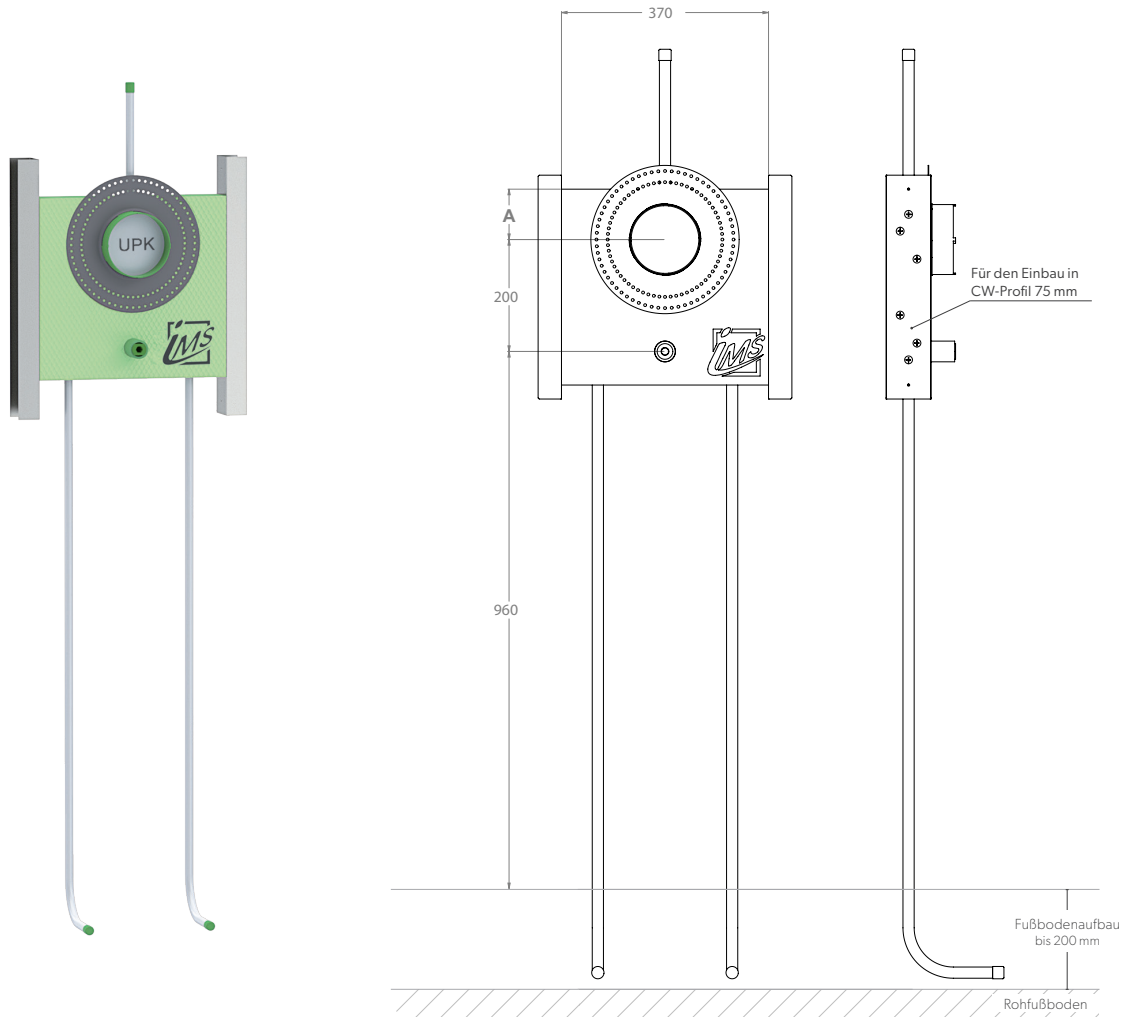

# DUSCHE

## CLIP – UP-KÖRPER INKL. ANSCHLUSSROHR NACH OBEN UND AUSLASS FÜR HANDBRAUSE

<b>Die Grüne Box:</b>	Extrudierter Polystyrol-Hartschaum (XPS)
<b>Auslass:</b>	1 x IMS-Wandwinkel ½" IG; wasserfeste Isolierung bis Vorderkante Fliese
<b>Druckrohr:</b>	Mehrschichtverbundrohr (VBR) — Vernetztes Polyethylen (VPE) — Polypropylen (PP)
<b>Befestigung:</b>	2 x U-Schiene 0,6 x 75 mm (verzinkt)
<b>Lieferumfang:</b>	Bauschutzstopfen bei Wandwinkel eingedreht

Produktbezeichnung	Artikelnummer	Druckrohr		Maße	Information
		Ø VBR	Ø PP Ø VPE		
DUKR150K7-C7-XX20/25	TRDUC290XX1	d20	d25	90	hansgrohe iBox 0150