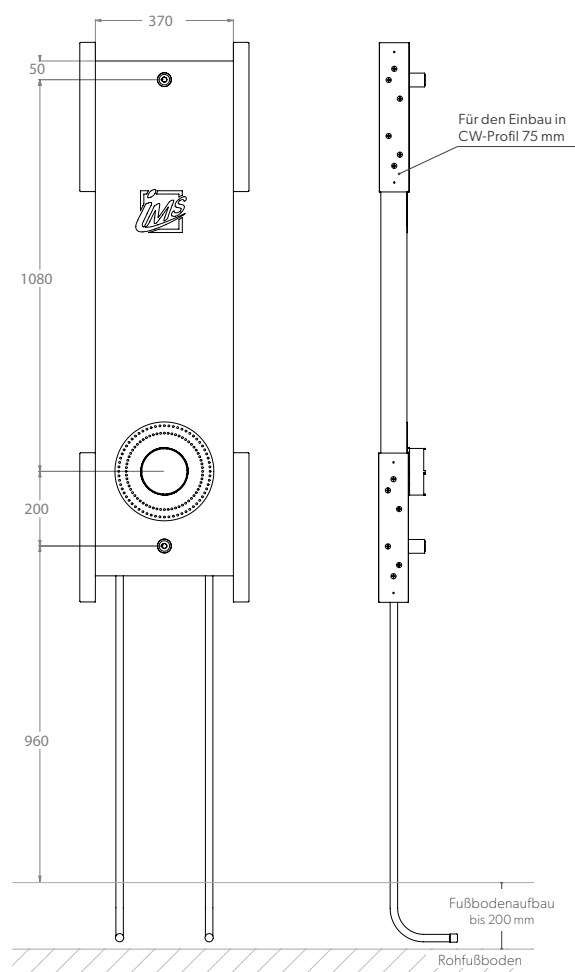

DUSCHE

CLIP – UP-KÖRPER INKL. AUSLASS FÜR KOPF- UND HANDBRAUSE

Die Grüne Box:	Extrudierter Polystyrol-Hartschaum (XPS)
Auslass:	2 x IMS-Wandwinkel ½" IG; wasserfeste Isolierung bis Vorderkante Fliese
Druckrohr:	Mehrschichtverbundrohr (VBR) — Vernetztes Polyethylen (VPE) — Polypropylen (PP)
Befestigung:	4 x U-Schiene 0,6 x 75 mm (verzinkt)
Lieferumfang:	Bauschutzstopfen bei Wandwinkel eingedreht

Integrierte
Stabilisationsplatte
für die Kopfbrause

Produktbezeichnung	Artikelnummer	Druckrohr		Information
		Ø VBR	Ø PP	
DUK180L7-C7-XX20/25	TRDUC310XX1	Ø VPE		
		d20	d25	hansgrohe iBox 0180