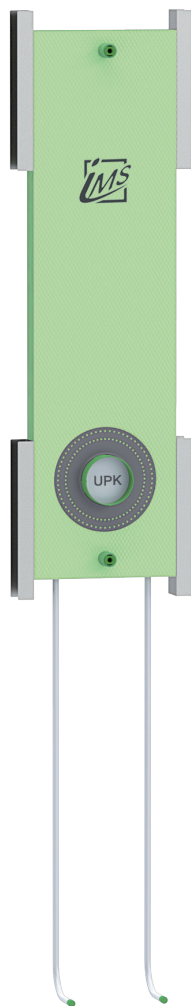

# DUSCHE

## CLIP – UP-KÖRPER INKL. AUSLASS FÜR KOPF- UND HANDBRAUSE

<b>Die Grüne Box:</b>	Extrudierter Polystyrol-Hartschaum (XPS)
<b>Auslass:</b>	2 x IMS-Wandwinkel ½" IG; wasserfeste Isolierung bis Vorderkante Fliese
<b>Druckrohr:</b>	Mehrschichtverbundrohr (VBR) — Vernetztes Polyethylen (VPE) — Polypropylen (PP)
<b>Befestigung:</b>	4 x U-Schiene 0,6 x 75 mm (verzinkt)
<b>Lieferumfang:</b>	Bauschutzstopfen bei Wandwinkel eingedreht

Integrierte  
Stabilisationsplatte  
für die Kopfbrause

Produktbezeichnung	Artikelnummer	Druckrohr		Information
		Ø VBR	Ø PP	
DUK35600L7-C7-XX20/25	TRDUC360XX1	Ø VPE		Grohe Smartbox 35604
		d20	d25	