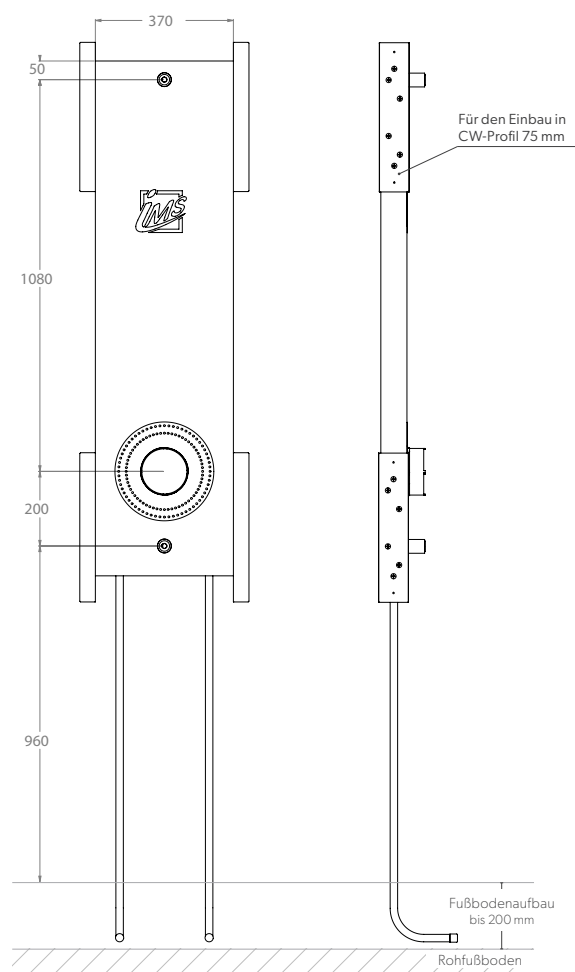

## CLIP – UP-KÖRPER INKL. AUSLASS FÜR KOPF- UND HANDBRAUSE

<b>Die Grüne Box:</b>	Extrudierter Polystyrol-Hartschaum (XPS)
<b>Auslass:</b>	2 x IMS-Wandwinkel ½" IG; wasserfeste Isolierung bis Vorderkante Fliese
<b>Druckrohr:</b>	Mehrschichtverbundrohr (VBR) — Vernetztes Polyethylen (VPE) — Polypropylen (PP)
<b>Befestigung:</b>	4 x U-Schiene 0,6 x 75 mm (verzinkt)
<b>Lieferumfang:</b>	Bauschutzstopfen bei Wandwinkel eingedreht

Integrierte  
Stabilisationsplatte  
für die Kopfbrause

Produktbezeichnung	Artikelnummer	Druckrohr		Information
		Ø VBR	Ø PP	
DUK35600L7-C7-XX20/25	TRDUC360XX1	Ø VPE		Grohe Smartbox 35604
		d20	d25	