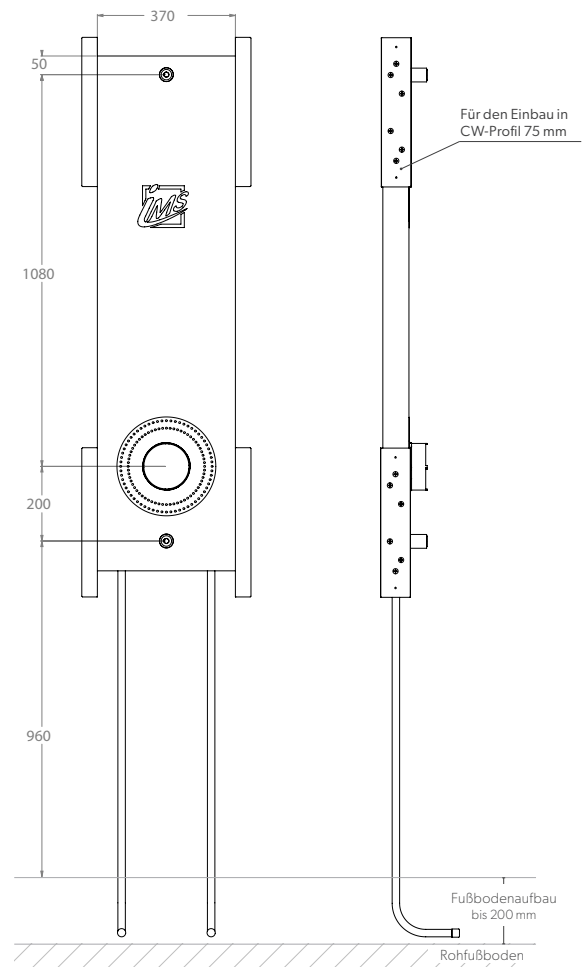

DUSCHE

CLIP – UP-KÖRPER INKL. AUSLASS FÜR KOPF- UND HANDBRAUSE

Die Grüne Box:	Extrudierter Polystyrol-Hartschaum (XPS)
Auslass:	2 x IMS-Wandwinkel ½" IG; wasserfeste Isolierung bis Vorderkante Fliese
Druckrohr:	Mehrschichtverbundrohr (VBR) — Vernetztes Polyethylen (VPE) — Polypropylen (PP)
Befestigung:	4 x U-Schiene 0,6 x 75 mm (verzinkt)
Lieferumfang:	Bauschutzstopfen bei Wandwinkel eingedreht

Integrierte
Stabilisationsplatte
für die Kopfbrause

Produktbezeichnung	Artikelnummer	Druckrohr		Information
		Ø VBR	Ø PP	
DUK150L7-C7-XX20/25	TRDUC390XX1	d20	d25	hansgrohe iBox 0150