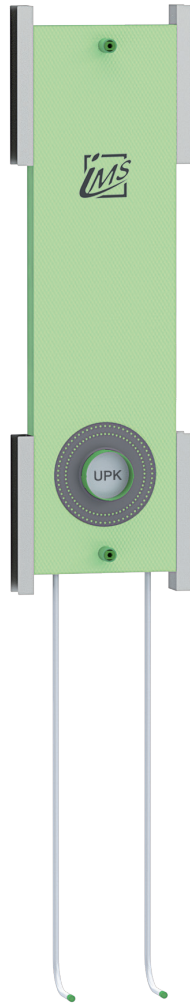

DUSCHE

CLIP – UP-KÖRPER INKL. AUSLASS FÜR KOPF- UND HANDBRAUSE

Die Grüne Box:	Extrudierter Polystyrol-Hartschaum (XPS)
Auslass:	2 x IMS-Wandwinkel ½" IG; wasserfeste Isolierung bis Vorderkante Fliese
Druckrohr:	Mehrschichtverbundrohr (VBR) — Vernetztes Polyethylen (VPE) — Polypropylen (PP)
Befestigung:	4 x U-Schiene 0,6 x 75 mm (verzinkt)
Lieferumfang:	Bauschutzstopfen bei Wandwinkel eingedreht

Integrierte
Stabilisationsplatte
für die Kopfbrause

Produktbezeichnung	Artikelnummer	Druckrohr		Information
		Ø VBR	Ø PP	
DUK150L7-C7-XX20/25	TRDUC390XX1	d20	d25	hansgrohe iBox 0150