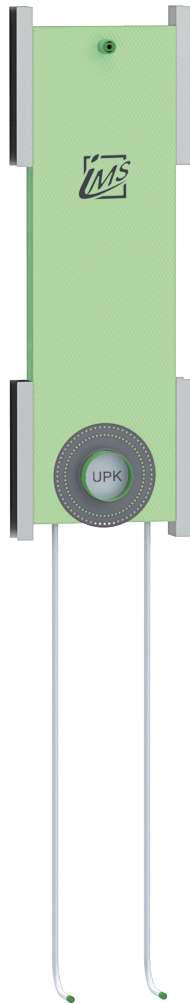

DUSCHE

CLIP – UP-KÖRPER INKL. AUSLASS FÜR KOPFBRAUSE

| | |
|-----------------------|---|
| Die Grüne Box: | Extrudierter Polystyrol-Hartschaum (XPS) |
| Auslass: | 1 x IMS-Wandwinkel ½" IG; wasserfeste Isolierung bis Vorderkante Fliese |
| Druckrohr: | Mehrschichtverbundrohr (VBR) — Vernetztes Polyethylen (VPE) — Polypropylen (PP) |
| Befestigung: | 4 x U-Schiene 0,6 x 75 mm (verzinkt) |
| Lieferumfang: | Bauschutzstopfen bei Wandwinkel eingedreht |

Integrierte
Stabilisationsplatte
für die Kopfbrause

| Produktbezeichnung | Artikelnummer | Druckrohr | | Information |
|-----------------------|---------------|-----------|------|---------------------|
| | | Ø VBR | Ø PP | |
| DUSSA180L7-C7-XX20/25 | TRDUC410XX1 | Ø VPE | | |
| | | d20 | d25 | hansgrohe iBox 0180 |