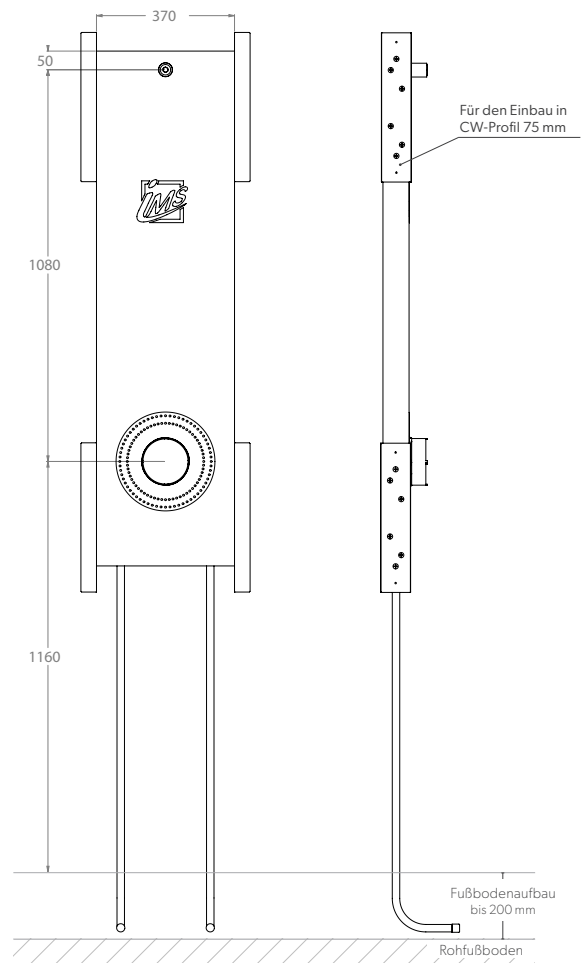

DUSCHE

CLIP – UP-KÖRPER INKL. AUSLASS FÜR KOPFBRAUSE

| | |
|-----------------------|---|
| Die Grüne Box: | Extrudierter Polystyrol-Hartschaum (XPS) |
| Auslass: | 1 x IMS-Wandwinkel ½" IG; wasserfeste Isolierung bis Vorderkante Fliese |
| Druckrohr: | Mehrschichtverbundrohr (VBR) — Vernetztes Polyethylen (VPE) — Polypropylen (PP) |
| Befestigung: | 4 x U-Schiene 0,6 x 75 mm (verzinkt) |
| Lieferumfang: | Bauschutzstopfen bei Wandwinkel eingedreht |

Integrierte
Stabilisationsplatte
für die Kopfbrause

| Produktbezeichnung | Artikelnummer | Druckrohr | | Information |
|-----------------------|---------------|-----------|------|---------------------|
| | | Ø VBR | Ø PP | |
| DUSSA180L7-C7-XX20/25 | TRDUC410XX1 | Ø VPE | | |
| | | d20 | d25 | hansgrohe iBox 0180 |