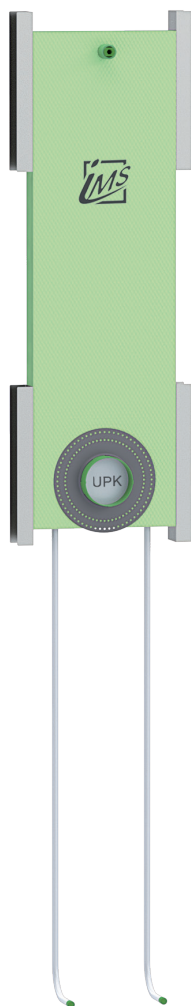

DUSCHE

CLIP – UP-KÖRPER INKL. AUSLASS FÜR KOPFBRAUSE

Die Grüne Box:	Extrudierter Polystyrol-Hartschaum (XPS)
Auslass:	1 x IMS-Wandwinkel 1/2" IG; wasserfeste Isolierung bis Vorderkante Fliese
Druckrohr:	Mehrschichtverbundrohr (VBR) — Vernetztes Polyethylen (VPE) — Polypropylen (PP)
Befestigung:	4 x U-Schiene 0,6 x 75 mm (verzinkt)
Lieferumfang:	Bauschutzstopfen bei Wandwinkel eingedreht

Integrierte
Stabilisationsplatte
für die Kopfbrause

Produktbezeichnung	Artikelnummer	Druckrohr		Information
		Ø VBR	Ø PP	
DUSSA8000L7-C7-XX20/25	TRDUC420XX1	Ø VPE		
		d20	d25	Hansa Blue Box 8000