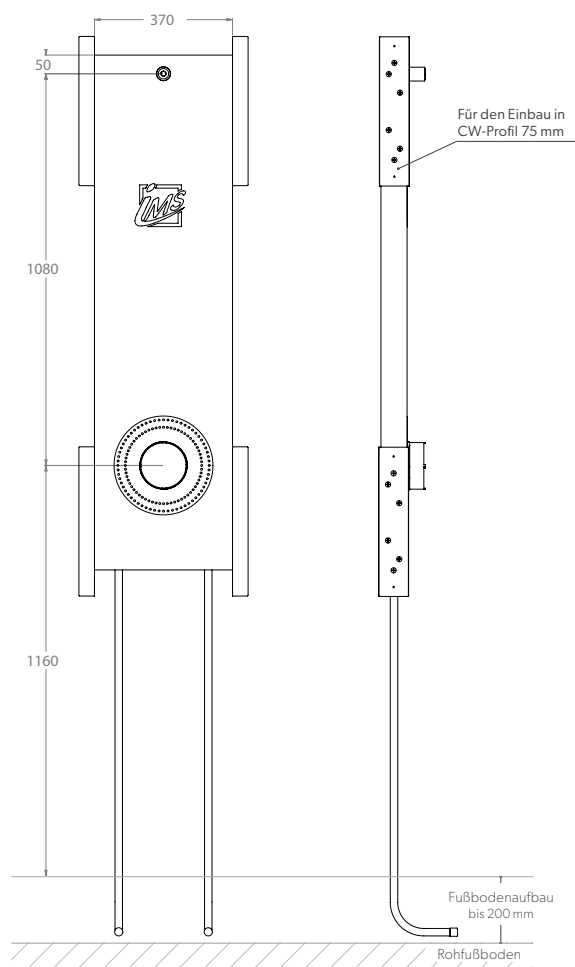

DUSCHE

CLIP – UP-KÖRPER INKL. AUSLASS FÜR KOPFBRAUSE

Die Grüne Box:	Extrudierter Polystyrol-Hartschaum (XPS)
Auslass:	1 x IMS-Wandwinkel 1/2" IG; wasserfeste Isolierung bis Vorderkante Fliese
Druckrohr:	Mehrschichtverbundrohr (VBR) — Vernetztes Polyethylen (VPE) — Polypropylen (PP)
Befestigung:	4 x U-Schiene 0,6 x 75 mm (verzinkt)
Lieferumfang:	Bauschutzstopfen bei Wandwinkel eingedreht

Integrierte
Stabilisationsplatte
für die Kopfbrause

Produktbezeichnung	Artikelnummer	Druckrohr		Information
		Ø VBR	Ø PP	
DUSSA8000L7-C7-XX20/25	TRDUC420XX1	Ø VPE		
		d20	d25	Hansa Blue Box 8000