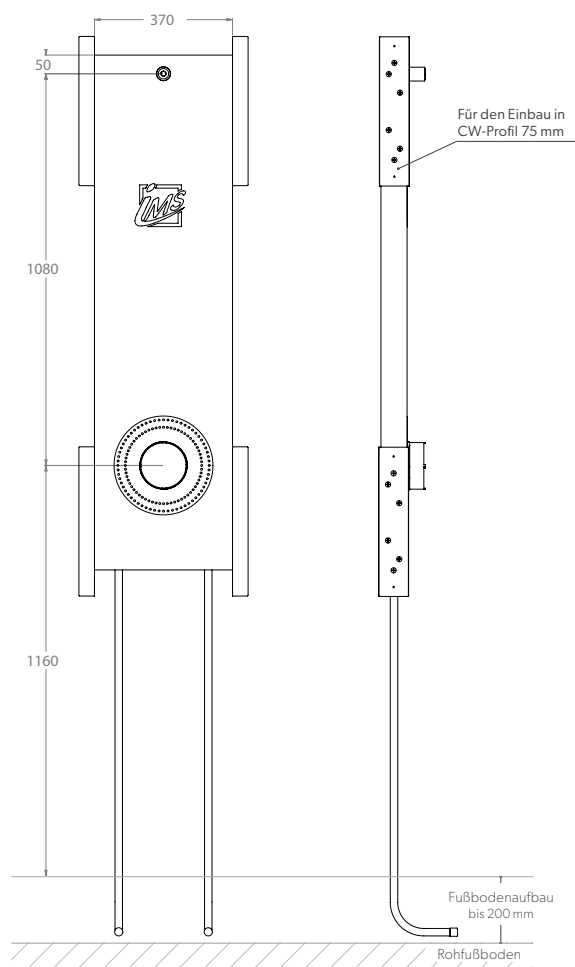

DUSCHE

CLIP – UP-KÖRPER INKL. AUSLASS FÜR KOPFBRAUSE

Die Grüne Box:	Extrudierter Polystyrol-Hartschaum (XPS)
Auslass:	1 x IMS-Wandwinkel 1/2" IG; wasserfeste Isolierung bis Vorderkante Fliese
Druckrohr:	Mehrschichtverbundrohr (VBR) — Vernetztes Polyethylen (VPE) — Polypropylen (PP)
Befestigung:	4 x U-Schiene 0,6 x 75 mm (verzinkt)
Lieferumfang:	Bauschutzstopfen bei Wandwinkel eingedreht

Integrierte
Stabilisationsplatte
für die Kopfbrause

Produktbezeichnung	Artikelnummer	Druckrohr		Information
		Ø VBR	Ø PP	
DUSSA150L7-C7-XX20/25	TRDUC490XX1	Ø VPE		
		d20	d25	hansgrohe iBox 0150