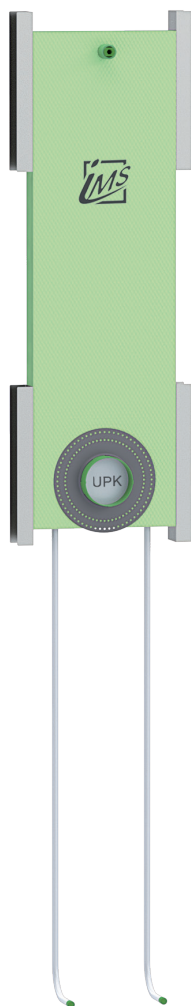

DUSCHE

CLIP – UP-KÖRPER INKL. AUSLASS FÜR KOPFBRAUSE

Die Grüne Box:	Extrudierter Polystyrol-Hartschaum (XPS)
Auslass:	1 x IMS-Wandwinkel 1/2" IG; wasserfeste Isolierung bis Vorderkante Fliese
Druckrohr:	Mehrschichtverbundrohr (VBR) — Vernetztes Polyethylen (VPE) — Polypropylen (PP)
Befestigung:	4 x U-Schiene 0,6 x 75 mm (verzinkt)
Lieferumfang:	Bauschutzstopfen bei Wandwinkel eingedreht

Integrierte
Stabilisationsplatte
für die Kopfbrause

Produktbezeichnung	Artikelnummer	Druckrohr		Information
		Ø VBR	Ø PP	
DUSSA150L7-C7-XX20/25	TRDUC490XX1	Ø VPE		
		d20	d25	hansgrohe iBox 0150