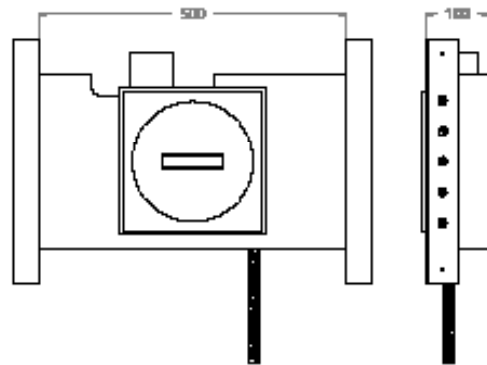

LÜFTER

L – KURZ

Die Grüne Box:	Extrudierter Polystyrol-Hartschaum (XPS)
Befestigung:	2 x L-Schiene 0,6 x 75 mm (verzinkt)
Elektro-Anschluss:	Leer-Rohr FXP d20

Produktbezeichnung	Artikelnummer	Information
LÜLIM21018K10-L5-LR20	TRLUELL210180LR	Limodor 21018