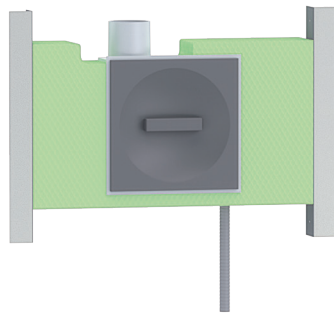

LÜFTER

L – KURZ

Die Grüne Box:	Extrudierter Polystyrol-Hartschaum (XPS)
Befestigung:	2 x L-Schiene 0,6 x 75 mm (verzinkt)
Elektro-Anschluss:	Leer-Rohr FXP d20

Produktbezeichnung	Artikelnummer	Information
LÜLIM21018K10-L5-LR20	TRLUELL210180LR	Limodor 21018