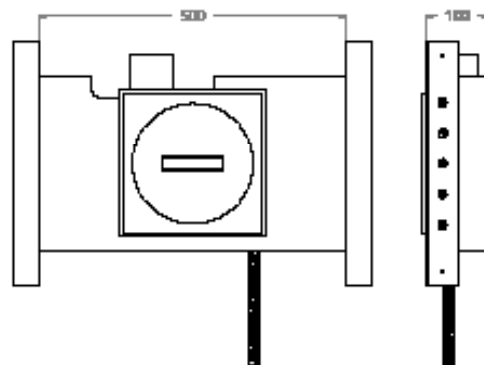

LÜFTER

L – KURZ

Die Grüne Box:	Extrudierter Polystyrol-Hartschaum (XPS)
Befestigung:	2 x L-Schiene 0,6 x 75 mm (verzinkt)
Elektro-Anschluss:	Leer-Rohr FXP d20

Produktbezeichnung	Artikelnummer	Information
LÜNEUSSLKN2K10-L5-LR20	TRLUELKN2I01LR	Neussl KN2