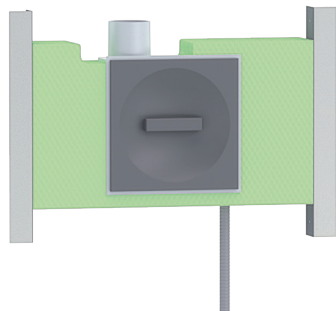

LÜFTER

L – KURZ

Die Grüne Box:	Extrudierter Polystyrol-Hartschaum (XPS)
Befestigung:	2 x L-Schiene 0,6 x 75 mm (verzinkt)
Elektro-Anschluss:	Leer-Rohr FXP d20

Produktbezeichnung	Artikelnummer	Information
LÜNEUSSLKN2K10-L5-LR20	TRLUELKN2I01LR	Neussl KN2