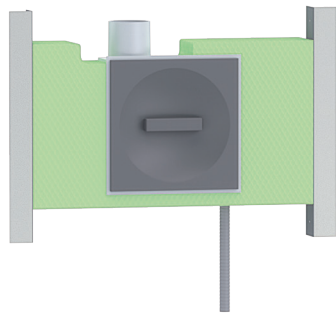

LÜFTER

L – KURZ

Die Grüne Box:	Extrudierter Polystyrol-Hartschaum (XPS)
Befestigung:	2 x L-Schiene 0,6 x 75 mm (verzinkt)
Elektro-Anschluss:	Leer-Rohr FXP d20

Produktbezeichnung	Artikelnummer	Information
LÜWERSILENTECOUK10-L5-LR20	TRLUELW068001LR	Wernig Silent ECO U