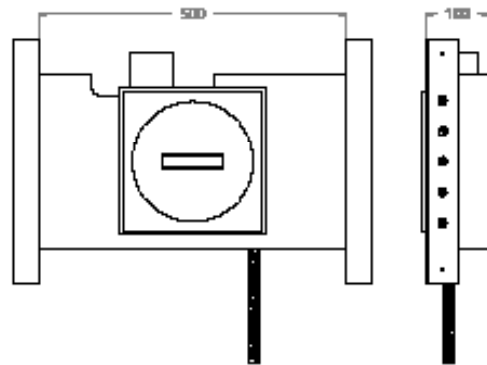

LÜFTER

L – KURZ

Die Grüne Box:	Extrudierter Polystyrol-Hartschaum (XPS)
Befestigung:	2 x L-Schiene 0,6 x 75 mm (verzinkt)
Elektro-Anschluss:	Leer-Rohr FXP d20

Produktbezeichnung	Artikelnummer	Information
LÜWERSILENTECOUK10-L5-LR20	TRLUELW068001LR	Wernig Silent ECO U