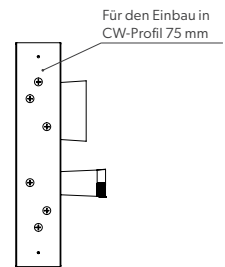

ZÄHLER

CLIP – DOPPELZÄHLER MIT ABSPERRUNG INNENGEWINDE

Die Grüne Box:	Extrudierter Polystyrol-Hartschaum (XPS)
UP-Ventil:	2 x ¾" (ohne Sichtteil)
Befestigung:	2 x U-Schiene 0,6 x 75 mm (verzinkt)
Lieferumfang:	Bauschutzkappen für UP-Ventile und Zählergrundgehäuse

Produktbezeichnung	Artikelnummer	Druckrohr		Abfluss		Information
		Ø VBR	Ø PP	Ø	Material	
2/2ZDTK7-C7-IG3/4	TRZAC011IG1	d20	d25			Techem MK 90