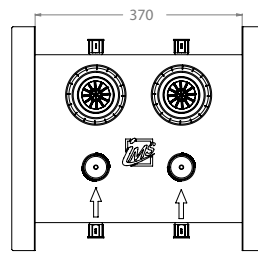

ZÄHLER

CLIP – DOPPELZÄHLER MIT ABSPERRUNG INNENGEWINDE

Die Grüne Box:	Extrudierter Polystyrol-Hartschaum (XPS)
UP-Ventil:	2 x ¾" (ohne Sichtteil)
Befestigung:	2 x U-Schiene 0,6 x 75 mm (verzinkt)
Lieferumfang:	Bauschutzkappen für UP-Ventile und Zählergrundgehäuse

Produktbezeichnung	Artikelnummer	Druckrohr		Abfluss		Information
		Ø VBR	Ø PP	Ø	Material	
2/2ZDTK7-C7-IG3/4	TRZAC011IG1	d20	d25			Techem MK 90