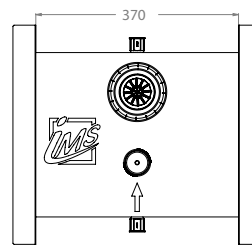

## CLIP – EINZELZÄHLER MIT ABSPERRUNG INNENGEWINDE

<b>Die Grüne Box:</b>	Extrudierter Polystyrol-Hartschaum (XPS)
<b>UP-Ventil:</b>	1 x ¾" (ohne Sichtteil)
<b>Befestigung:</b>	2 x U-Schiene 0,6 x 75 mm (verzinkt)
<b>Lieferumfang:</b>	Bauschutzkappen für UP-Ventil und Zählergrundgehäuse

Produktbezeichnung	Artikelnummer	Druckrohr		Abfluss		Information
		Ø VBR	Ø PP	Ø	Material	
1/1ZDTK7-C7-IG3/4	TRZAC111IG1	d20	d25			Techem MK 90