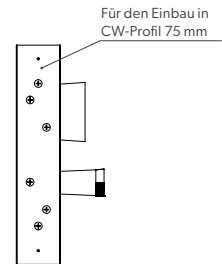

## CLIP – EINZELZÄHLER MIT ABSPERRUNG INNENGEWINDE

<b>Die Grüne Box:</b>	Extrudierter Polystyrol-Hartschaum (XPS)
<b>UP-Ventil:</b>	1 x ¾" (ohne Sichtteil)
<b>Befestigung:</b>	2 x U-Schiene 0,6 x 75 mm (verzinkt)
<b>Lieferumfang:</b>	Bauschutzkappen für UP-Ventil und Zählergrundgehäuse

Produktbezeichnung	Artikelnummer	Druckrohr		Abfluss		Information
		Ø VBR	Ø PP	Ø	Material	
1/1ZDTK7-C7-IG3/4	TRZAC111IG1	d20	d25			Techem MK 90