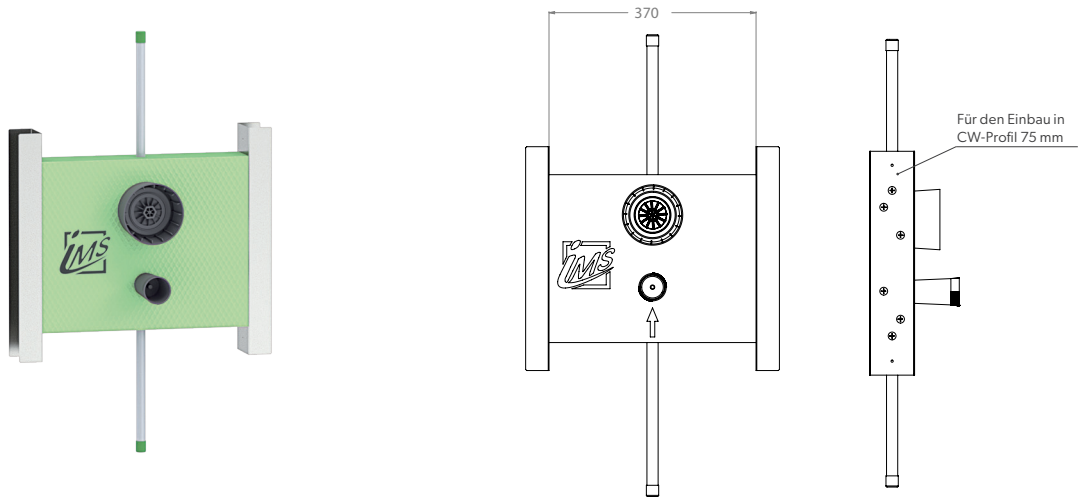

ZÄHLER

CLIP – EINZELZÄHLER MIT ABSPERRUNG DURCHGEHENDE ROHRFÜHRUNG

Die Grüne Box:	Extrudierter Polystyrol-Hartschaum (XPS)
Druckrohr:	Mehrschichtverbundrohr (VBR) — Vernetztes Polyethylen (VPE) — Polypropylen (PP)
UP-Ventil:	1 x ¾" (ohne Sichtteil)
Befestigung:	2 x U-Schiene 0,6 x 75 mm (verzinkt)
Lieferumfang:	Bauschutzkappen für UP-Ventil und Zählergrundgehäuse

Produktbezeichnung	Artikelnummer	Druckrohr		Abfluss		Information
		Ø VBR	Ø PP	Ø	Material	
1/1ZDIK7-C7-XX20/25	TRZAC120XX1	d20	d25			Ista 14.100