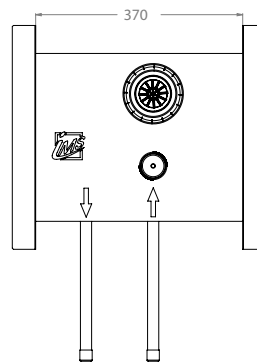

ZÄHLER

CLIP – EINZELZÄHLER MIT ABSPERRUNG NACH UNTEN GEHENDE ROHRFÜHRUNG

Die Grüne Box:	Extrudierter Polystyrol-Hartschaum (XPS)
Druckrohr:	Mehrschichtverbundrohr (VBR) — Vernetztes Polyethylen (VPE) — Polypropylen (PP)
UP-Ventil:	2 x ¾" (ohne Sichtteil)
Befestigung:	2 x U-Schiene 0,6 x 75 mm (verzinkt)
Lieferumfang:	Bauschutzkappen für UP-Ventil und Zählergrundgehäuse

Produktbezeichnung	Artikelnummer	Druckrohr		Abfluss		Information
		Ø VBR	Ø PP	Ø	Material	
1/1ZUIK7-C7-XX20/25	TRZAC122XX1	Ø VPE				Ista 14.100