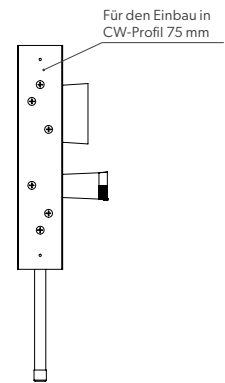

ZÄHLER

CLIP – EINZELZÄHLER MIT ABSPERRUNG NACH UNTEN GEHENDE ROHRFÜHRUNG

Die Grüne Box:	Extrudierter Polystyrol-Hartschaum (XPS)
Druckrohr:	Mehrschichtverbundrohr (VBR) — Vernetztes Polyethylen (VPE) — Polypropylen (PP)
UP-Ventil:	2 x ¾" (ohne Sichtteil)
Befestigung:	2 x U-Schiene 0,6 x 75 mm (verzinkt)
Lieferumfang:	Bauschutzkappen für UP-Ventil und Zählergrundgehäuse

Produktbezeichnung	Artikelnummer	Druckrohr		Abfluss		Information
		Ø VBR	Ø PP	Ø	Material	
1/1ZUIK7-C7-XX20/25	TRZAC122XX1	Ø VPE				Ista 14.100