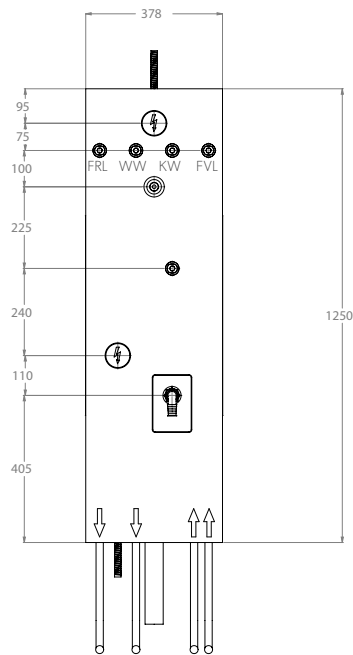

FERNWÄRMESPEICHER

MASSIVBAU AUSTRIA EMAIL, FSV110/FSV140 STANDARD

Die Grüne Box:	Extrudierter Polystyrol-Hartschaum (XPS); putzträgertauglich (Wabenstruktur) 5 x IMS-Wandwinkel ½" IG; wasserfeste Isolierung bis Vorderkante Fliese Mehrschichtverbundrohr (VBR) — Vernetztes Polyethylen (VPE) — Polypropylen (PP) 2 x Hohlwand-Gerätedose inkl. Leer-Rohr FXP DN 20 für Speicher und Waschmaschine Abfluss DN 50; 1 x Gerätesiphon inkl. Komplettierungsset
Lieferumfang:	Montagezubehör

Produktbezeichnung	Artikelnummer	Information
FWSPWMFSVEDDL7-XX20/25	WWFWAE000XX1XX1	