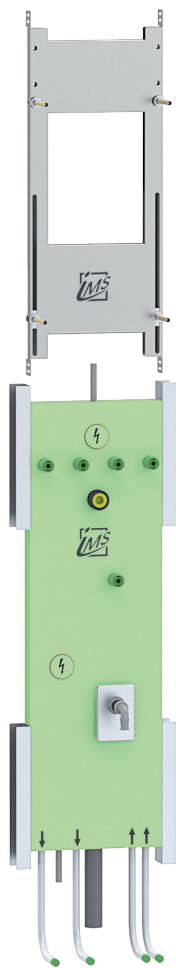

FERNWÄRMESPEICHER

TROCKENBAU AUSTRIA EMAIL, FSV110/FSV140 STANDARD

Speicher-Aufhängung:	Verzinkte Traverse
Die Grüne Box:	Extrudierter Polystyrol-Hartschaum (XPS); putzträgertauglich (Wabenstruktur) 5 x IMS-Wandwinkel ½" IG; wasserfeste Isolierung bis Vorderkante Fliese Mehrschichtverbundrohr (VBR) — Vernetztes Polyethylen (VPE) — Polypropylen (PP) 2 x Hohlwand-Gerätedose inkl. Leer-Rohr FXP DN 20 für Speicher und Waschmaschine Abfluss DN 50; 1 x Gerätesiphon inkl. Komplettierungsset
Lieferumfang:	Montagezubehör

Produktbezeichnung	Artikelnummer	Information
FWSPWMFSVEDDK2000-C7-XX20/25	WWFWAEC00XX1XX1	