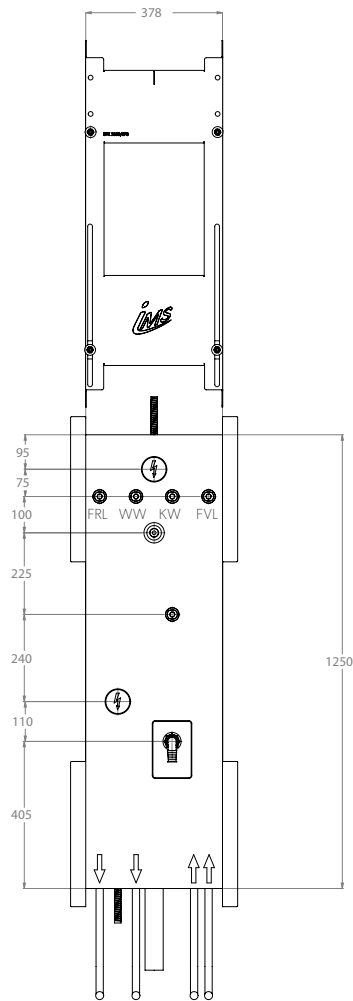

FERNWÄRMESPEICHER

TROCKENBAU AUSTRIA EMAIL, FSV110/FSV140 STANDARD

Speicher-Aufhängung:	Verzinkte Traverse
Die Grüne Box:	Extrudierter Polystyrol-Hartschaum (XPS); putzträgertauglich (Wabenstruktur) 5 x IMS-Wandwinkel ½" IG; wasserfeste Isolierung bis Vorderkante Fliese Mehrschichtverbundrohr (VBR) — Vernetztes Polyethylen (VPE) — Polypropylen (PP) 2 x Hohlwand-Gerätedose inkl. Leer-Rohr FXP DN 20 für Speicher und Waschmaschine Abfluss DN 50; 1 x Gerätesiphon inkl. Komplettierungsset
Lieferumfang:	Montagezubehör

Produktbezeichnung	Artikelnummer	Information
FWSPWMFSVEDDK2000-C7-XX20/25	WWFWAEC00XX1XX1	