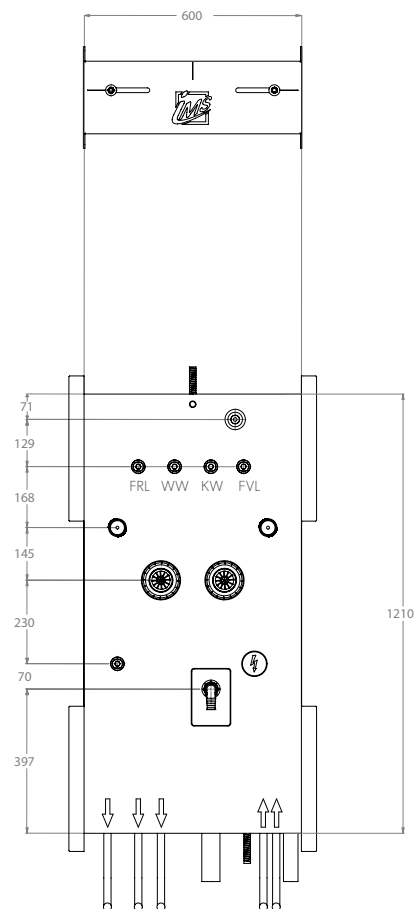

FERNWÄRMESPEICHER

TROCKENBAU DANFOSS, BDT 120 HAUPTABSPERRUNG UND DOPPELZÄHLER

- Speicher-Aufhängung:** Verzinkte Traverse
- Die Grüne Box:** Extrudierter Polystyrol-Hartschaum (XPS); putzträgertauglich (Wabenstruktur)
1 x IMS-Wandwinkel 1/2" IG; 4 x IMS-Wandwinkel 3/4" IG; wasserfeste Isolierung bis Vorderkante Fliese
Mehrschichtverbundrohr (VBR) — Vernetztes Polyethylen (VPE) — Polypropylen (PP)
1 x Hohlwand-Gerätedose inkl. Leer-Rohr FXP DN 20 Waschmaschine; 1 x Leer-Rohr FXP DN 20 für Speicher
Abfluss DN 32/DN 50; 1 x Gerätesiphon inkl. Komplettierungsset; 2 x UP-Ventil 3/4"; 2 x Zählergrundgehäuse 3/4"
- Lieferumfang:** Bauschutzkappen für UP-Ventile und Zählergrundgehäuse; Montagezubehör

Produktbezeichnung	Artikelnummer	Information
FWSPWMDANFIWA2ZT1EDK1000-C7-XX20/25	WWFWDAC08XX1XX1	