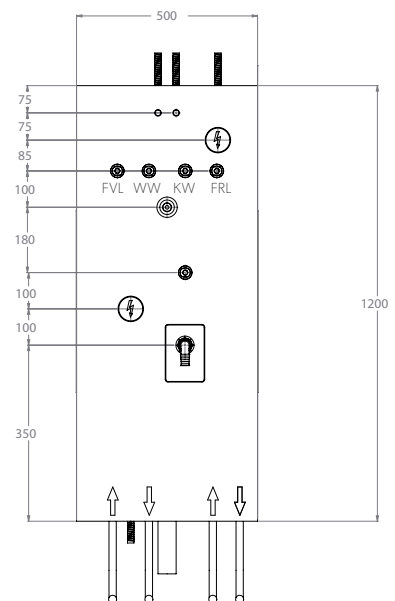

FERNWÄRMESPEICHER

MASSIVBAU PINK, HDSW160 UND HW160 STANDARD

Die Grüne Box:	Extrudierter Polystyrol-Hartschaum (XPS); putzträgertauglich (Wabenstruktur) 3 x IMS-Wandwinkel ½" IG; 2 x IMS-Wandwinkel ¾" IG; wasserfeste Isolierung bis Vorderkante Fliese Mehrschichtverbundrohr (VBR) — Vernetztes Polyethylen (VPE) — Polypropylen (PP) 2 x Hohlwand-Gerätedose inkl. Leer-Rohr FXP DN 20 für Speicher und Waschmaschine 2 x Leer-Rohr FXP DN 20 für Speicher; Abfluss DN 50; 1 x Gerätesiphon inkl. Komplettierungsset
Lieferumfang:	Montagezubehör

Produktbezeichnung	Artikelnummer	Information
FWSPWMPINKEDDL7-XX20/25	WWFWPN000XX1XX1	