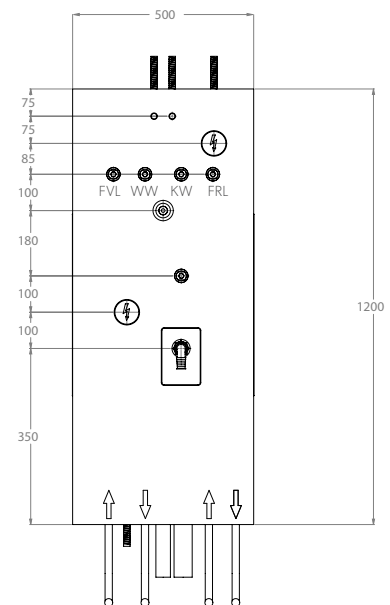

## MASSIVBAU PINK, HDSW160 UND HW160 ABFLUSS GETRENNT GEFÜHRT

<b>Die Grüne Box:</b>	Extrudierter Polystyrol-Hartschaum (XPS); putzträgertauglich (Wabenstruktur) 3 x IMS-Wandwinkel 1/2" IG; 2 x IMS-Wandwinkel 3/4" IG; wasserfeste Isolierung bis Vorderkante Fliese Mehrschichtverbundrohr (VBR) — Vernetztes Polyethylen (VPE) — Polypropylen (PP) 2 x Hohlwand-Gerätedose inkl. Leer-Rohr FXP DN 20 für Speicher und Waschmaschine 2 x Leer-Rohr FXP DN 20 für Speicher; Abfluss DN 32/DN 50; 1 x Gerätesiphon inkl. Komplettierungsset
<b>Lieferumfang:</b>	Montagezubehör

Produktbezeichnung	Artikelnummer	Information
FWSPWMPINKEDDL7-AGT-XX20/25	WWFWPN003XX1XX1	