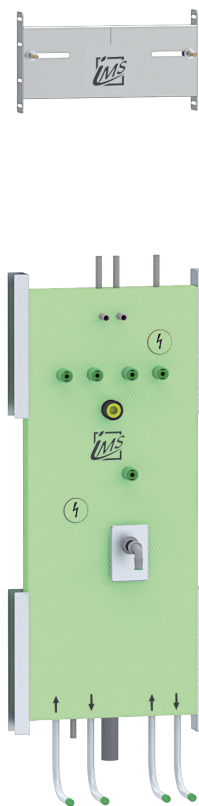

FERNWÄRMESPEICHER

TROCKENBAU PINK, HDSW160 UND HW160 STANDARD

- Speicher-Aufhängung:** Verzinkte Traverse
- Die Grüne Box:** Extrudierter Polystyrol-Hartschaum (XPS); putzträgertauglich (Wabenstruktur)
3 x IMS-Wandwinkel 1/2" IG; 2 x IMS-Wandwinkel 3/4" IG; wasserfeste Isolierung bis Vorderkante Fliese
Mehrschichtverbundrohr (VBR) — Vernetztes Polyethylen (VPE) — Polypropylen (PP)
2 x Hohlwand-Gerätedose inkl. Leer-Rohr FXP DN 20 für Speicher und Waschmaschine
2 x Leer-Rohr FXP DN 20 für Speicher; Abfluss DN 50; 1 x Gerätesiphon inkl. Komplettierungsset
- Lieferumfang:** Montagezubehör

Produktbezeichnung	Artikelnummer	Information
FWSPWMPINKEDDK1000-C7-XX20/25	WWFWPNC00XX1XX1	