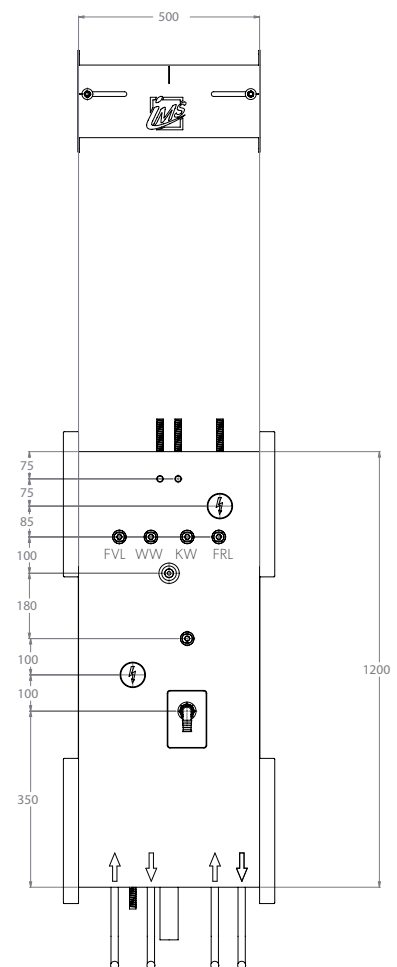

FERNWÄRMESPEICHER

TROCKENBAU PINK, HDSW160 UND HW160 STANDARD

- Speicher-Aufhängung:** Verzinkte Traverse
- Die Grüne Box:** Extrudierter Polystyrol-Hartschaum (XPS); putzträgertauglich (Wabenstruktur)
3 x IMS-Wandwinkel 1/2" IG; 2 x IMS-Wandwinkel 3/4" IG; wasserfeste Isolierung bis Vorderkante Fliese
Mehrschichtverbundrohr (VBR) — Vernetztes Polyethylen (VPE) — Polypropylen (PP)
2 x Hohlwand-Gerätedose inkl. Leer-Rohr FXP DN 20 für Speicher und Waschmaschine
2 x Leer-Rohr FXP DN 20 für Speicher; Abfluss DN 50; 1 x Gerätesiphon inkl. Komplettierungsset
- Lieferumfang:** Montagezubehör

Produktbezeichnung	Artikelnummer	Information
FWSPWMPINKEDDK1000-C7-XX20/25	WWFWPNC00XX1XX1	