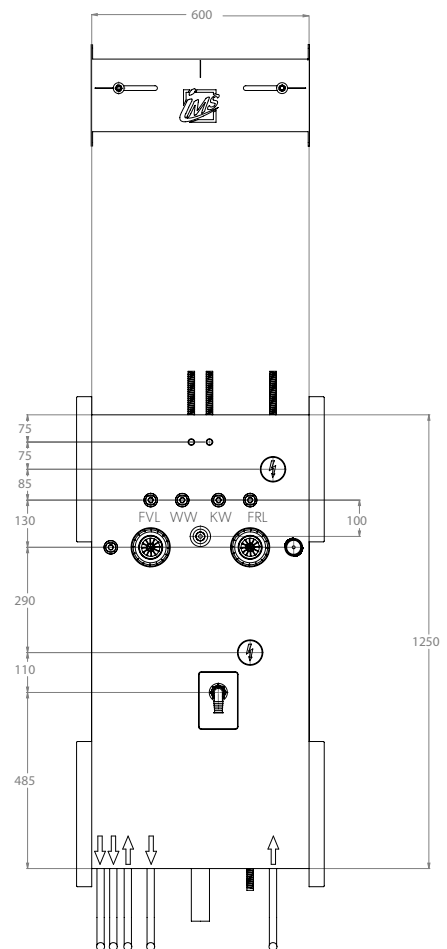

FERNWÄRMESPEICHER

TROCKENBAU

PINK, HDSW160 UND HW160

HAUPTABSPERRUNG UND DOPPELZÄHLER

Speicher-Aufhängung: Verzinkte Traverse

Die Grüne Box:

Extrudierter Polystyrol-Hartschaum (XPS); putzträgertauglich (Wabenstruktur)

3 x IMS-Wandwinkel 1/2" IG; 2 x IMS-Wandwinkel 3/4" IG; wasserfeste Isolierung bis Vorderkante Fliese

Mehrschichtverbundrohr (VBR) — Vernetztes Polyethylen (VPE) — Polypropylen (PP)

2 x Hohlwand-Gerätedose inkl. Leer-Rohr FXP DN 20 für Speicher und Waschmaschine; 2 x Leer-Rohr für Speicher

Abfluss DN 50; 1 x Gerätesiphon inkl. Komplettierungsset; 1 x UP-Ventil 3/4"; 2 x Zählergrundgehäuse 3/4"

Lieferumfang:

Montagezubehör

Produktbezeichnung

FWSPWMPINK1WA2ZT1EDK1000-C7-XX20/25

Artikelnummer

WWFWPNC08XX1XX1