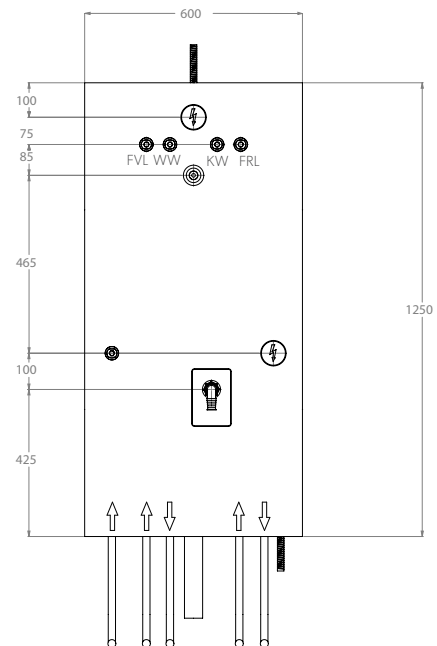

## THERMOGRAF, 100 LITER - ANSCHLUSSGRUPPE 4A

## WASCHMASCHINE GETRENNT GEFÜHRT

<b>Die Grüne Box:</b>	Extrudierter Polystyrol-Hartschaum (XPS); putzträgertauglich (Wabenstruktur) 1 x IMS-Wandwinkel 1/2" IG; 4 x IMS-Wandwinkel 3/4" IG; wasserfeste Isolierung bis Vorderkante Fliese Mehrschichtverbundrohr (VBR) — Vernetztes Polyethylen (VPE) — Polypropylen (PP) 2 x Hohlwand-Gerätedose inkl. Leer-Rohr FXP DN 20 für Speicher und Waschmaschine Abfluss DN 50; 1 x Gerätesiphon inkl. Komplettierungsset
<b>Lieferumfang:</b>	Montagezubehör

Produktbezeichnung	Artikelnummer	Information
FWSPWMTH4A100EDDL7-WMGT-XX20/25	WWFWT4A05XX1XX1	