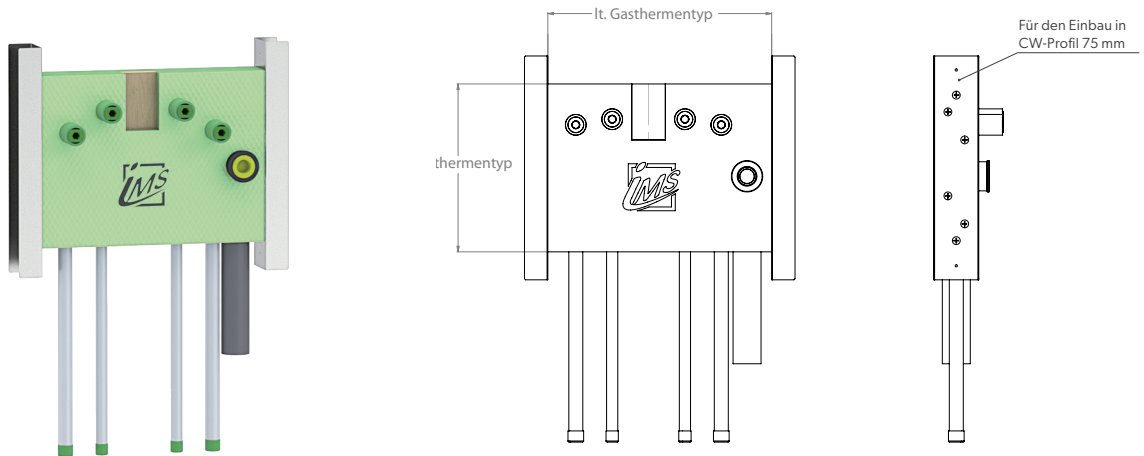

## CLIP – KURZ

<b>Die Grüne Box:</b>	Extrudierter Polystyrol-Hartschaum (XPS)
<b>Auslass:</b>	Abhängig vom Gasthermentyp
<b>Druckrohr:</b>	Mehrschichtverbundrohr (VBR) — Vernetztes Polyethylen (VPE) — Polypropylen (PP)
<b>Befestigung:</b>	2 x U-Schiene 0,6 x 75 mm (verzinkt)
<b>Abflusssystem:</b>	DN 40 / Boxtiefe 70 mm
<b>Lieferumfang:</b>	Bauschutzstopfen bei Wandwinkel eingedreht; Siphondichtung

Inklusive Befestigungsplatte für Gasanschluss

Produktbezeichnung	Artikelnummer	Druckrohr		Heizung		Information
		Ø VBR	Ø PP Ø VPE	Ø VBR	Ø VPE	
GTBAXIK7-LUNA3-C7-XX20/25	WWGTCBX10XX1XX1	d20	d25	d20	d20	Baxi Luna 3