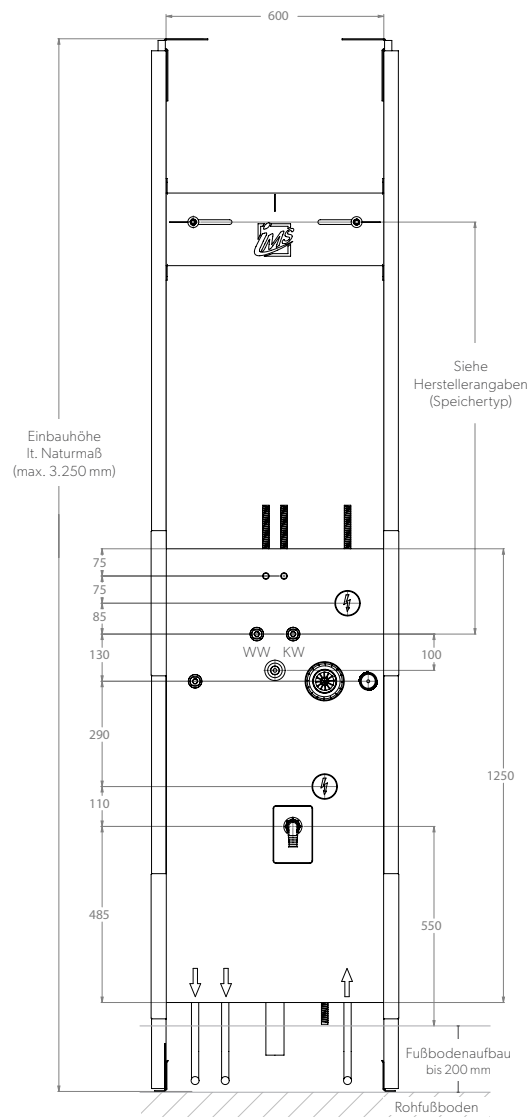

FERNWÄRMESPEICHER

EINBAUELEMENT

PINK, HDS160

HAUPTABSPERRUNG UND EINZELZÄHLER

- Einbauelement:** Verstärkte Profilschienen (75 x 2 mm); 4 x Gleitwinkel für Decken- und Bodenanschlusswinkel
- Speicher-Aufhängung:** Verzinkte Traverse
- Die Grüne Box:** Extrudierter Polystyrol-Hartschaum (XPS); putzträgerauglich (Wabenstruktur)
3 x IMS-Wandwinkel 1/2" IG; wasserfeste Isolierung bis Vorderkante Fliese
Mehrschichtverbundrohr (VBR) — Vernetztes Polyethylen (VPE) — Polypropylen (PP)
2 x Hohlwand-Gerätedose inkl. Leer-Rohr FXP DN 20 für Speicher und Waschmaschine; 2 x Leer-Rohr für Speicher Abfluss DN 50; 1 x Gerätesiphon inkl. Komplettierungsset; 1 x UP-Ventil 3/4"; 1 x Zählergrundgehäuse 3/4"
- Lieferumfang:** Bauschutzkappen für UP-Ventil und Zählergrundgehäuse; Montagezubehör

Produktbezeichnung	Artikelnummer	Information
EBESPWMPINK1WA1ZTEDDL7-XX20/25	WWSPSPN18XX1XX1	