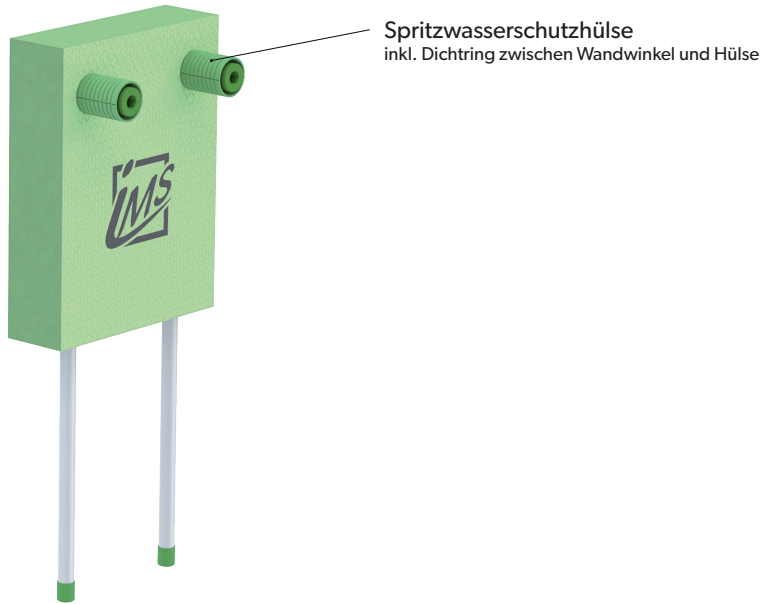

ABDICHTUNG

SPRITZWASSERSCHUTZ

Produktbezeichnung	Artikelnummer	Ausführung
SW	Z130	IMS-Spritzwasserschutz