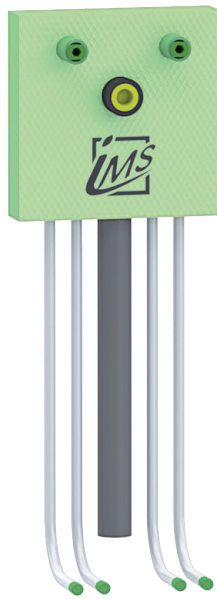

HYGIENE

DURCHGESCHLIFFENE ROHRSYSTEME

Nahezu alle Boxvarianten (sowohl für Aufputzarmaturen als auch für Unterputzarmaturen) können mit einer durchgeschliffenen Rohrleitung ausgestattet werden.

Produktbezeichnung	Artikelnummer	Information
DG-KW+WW-VB16PP20	Z145	Durchgeschliffene Rohrführung bei Kalt - und Warmwasser d16/d20