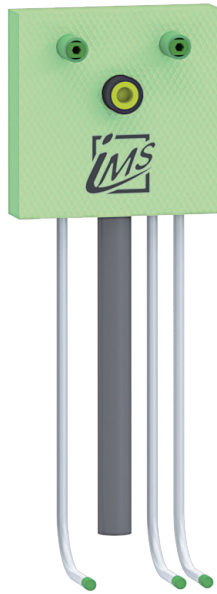

## DURCHGESCHLIFFENE ROHRSYSTEME

Nahezu alle Boxvarianten (sowohl für Aufputzarmaturen als auch für Unterputzarmaturen) können mit einer durchgeschliffenen Rohrleitung ausgestattet werden.

Produktbezeichnung	Artikelnummer	Information
DG-KW-VB20PP25	Z187	Durchgeschliffene Rohrführung bei Kaltwasser d20/d25